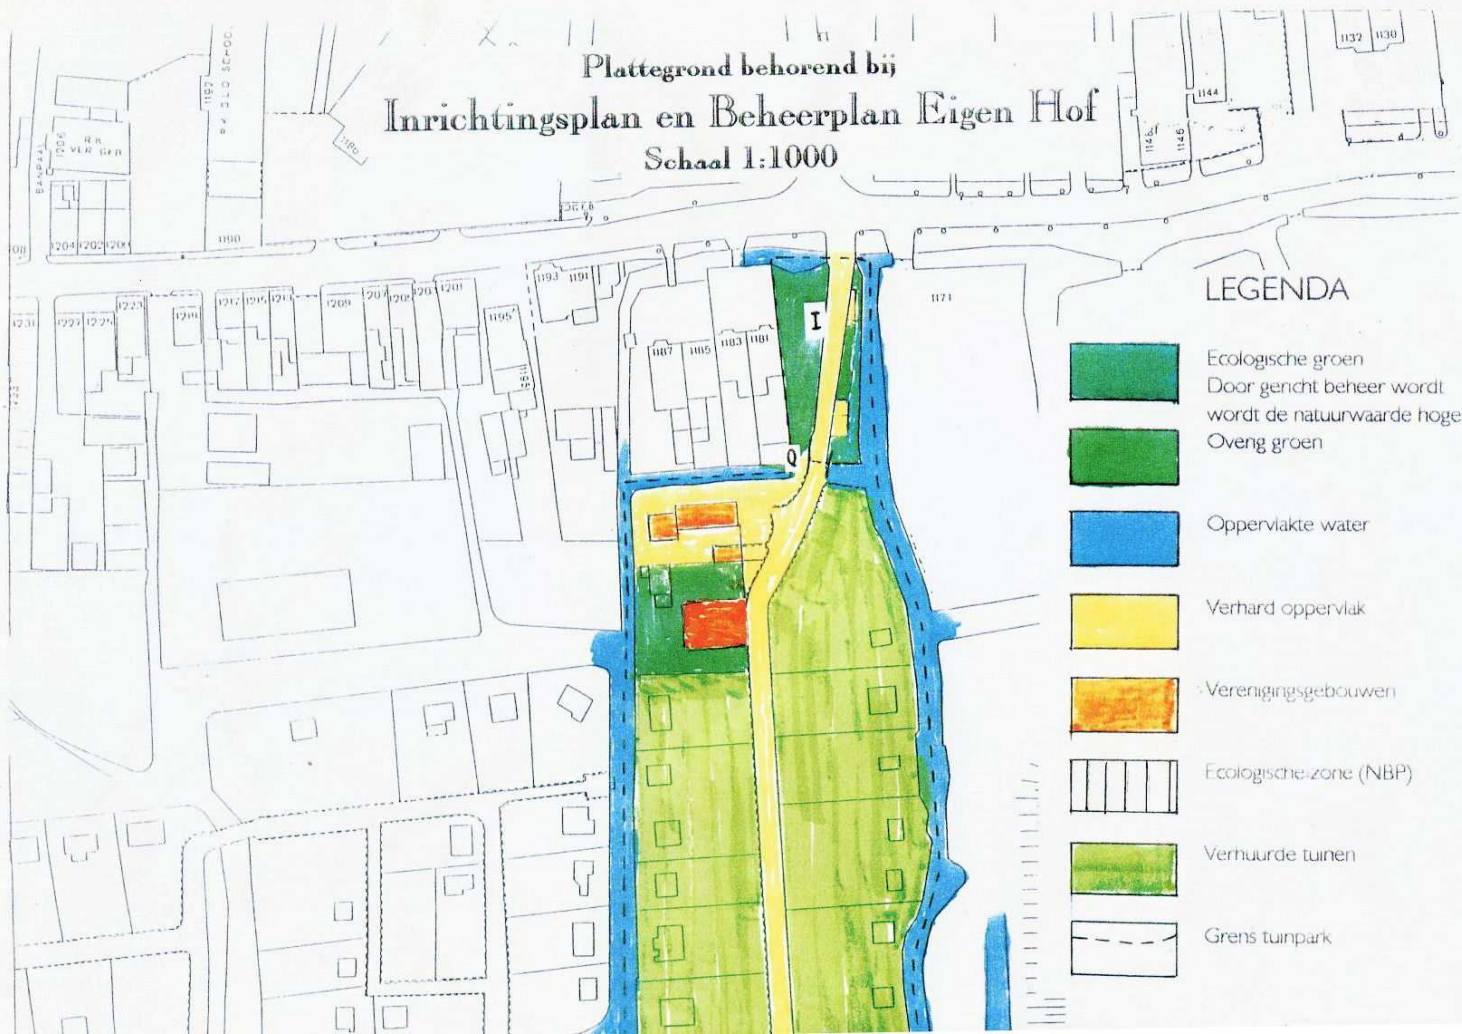

Plattegrond behorend bij
Inrichtingsplan en Beheerplan Eigen Hof
 Schaal 1:1000

LEGENDA

-  Ecologische groen
-  Door gericht beheer wordt
wordt de natuurwaarde hoger
-  Ovang groen
-  Oppervlakte water
-  Verhard oppervlak
-  Verenigingsgebouwen
-  Ecologische zone (NBP)
-  Verhuurde tuinen
-  Grens tuinpark

Waterberging

PARK