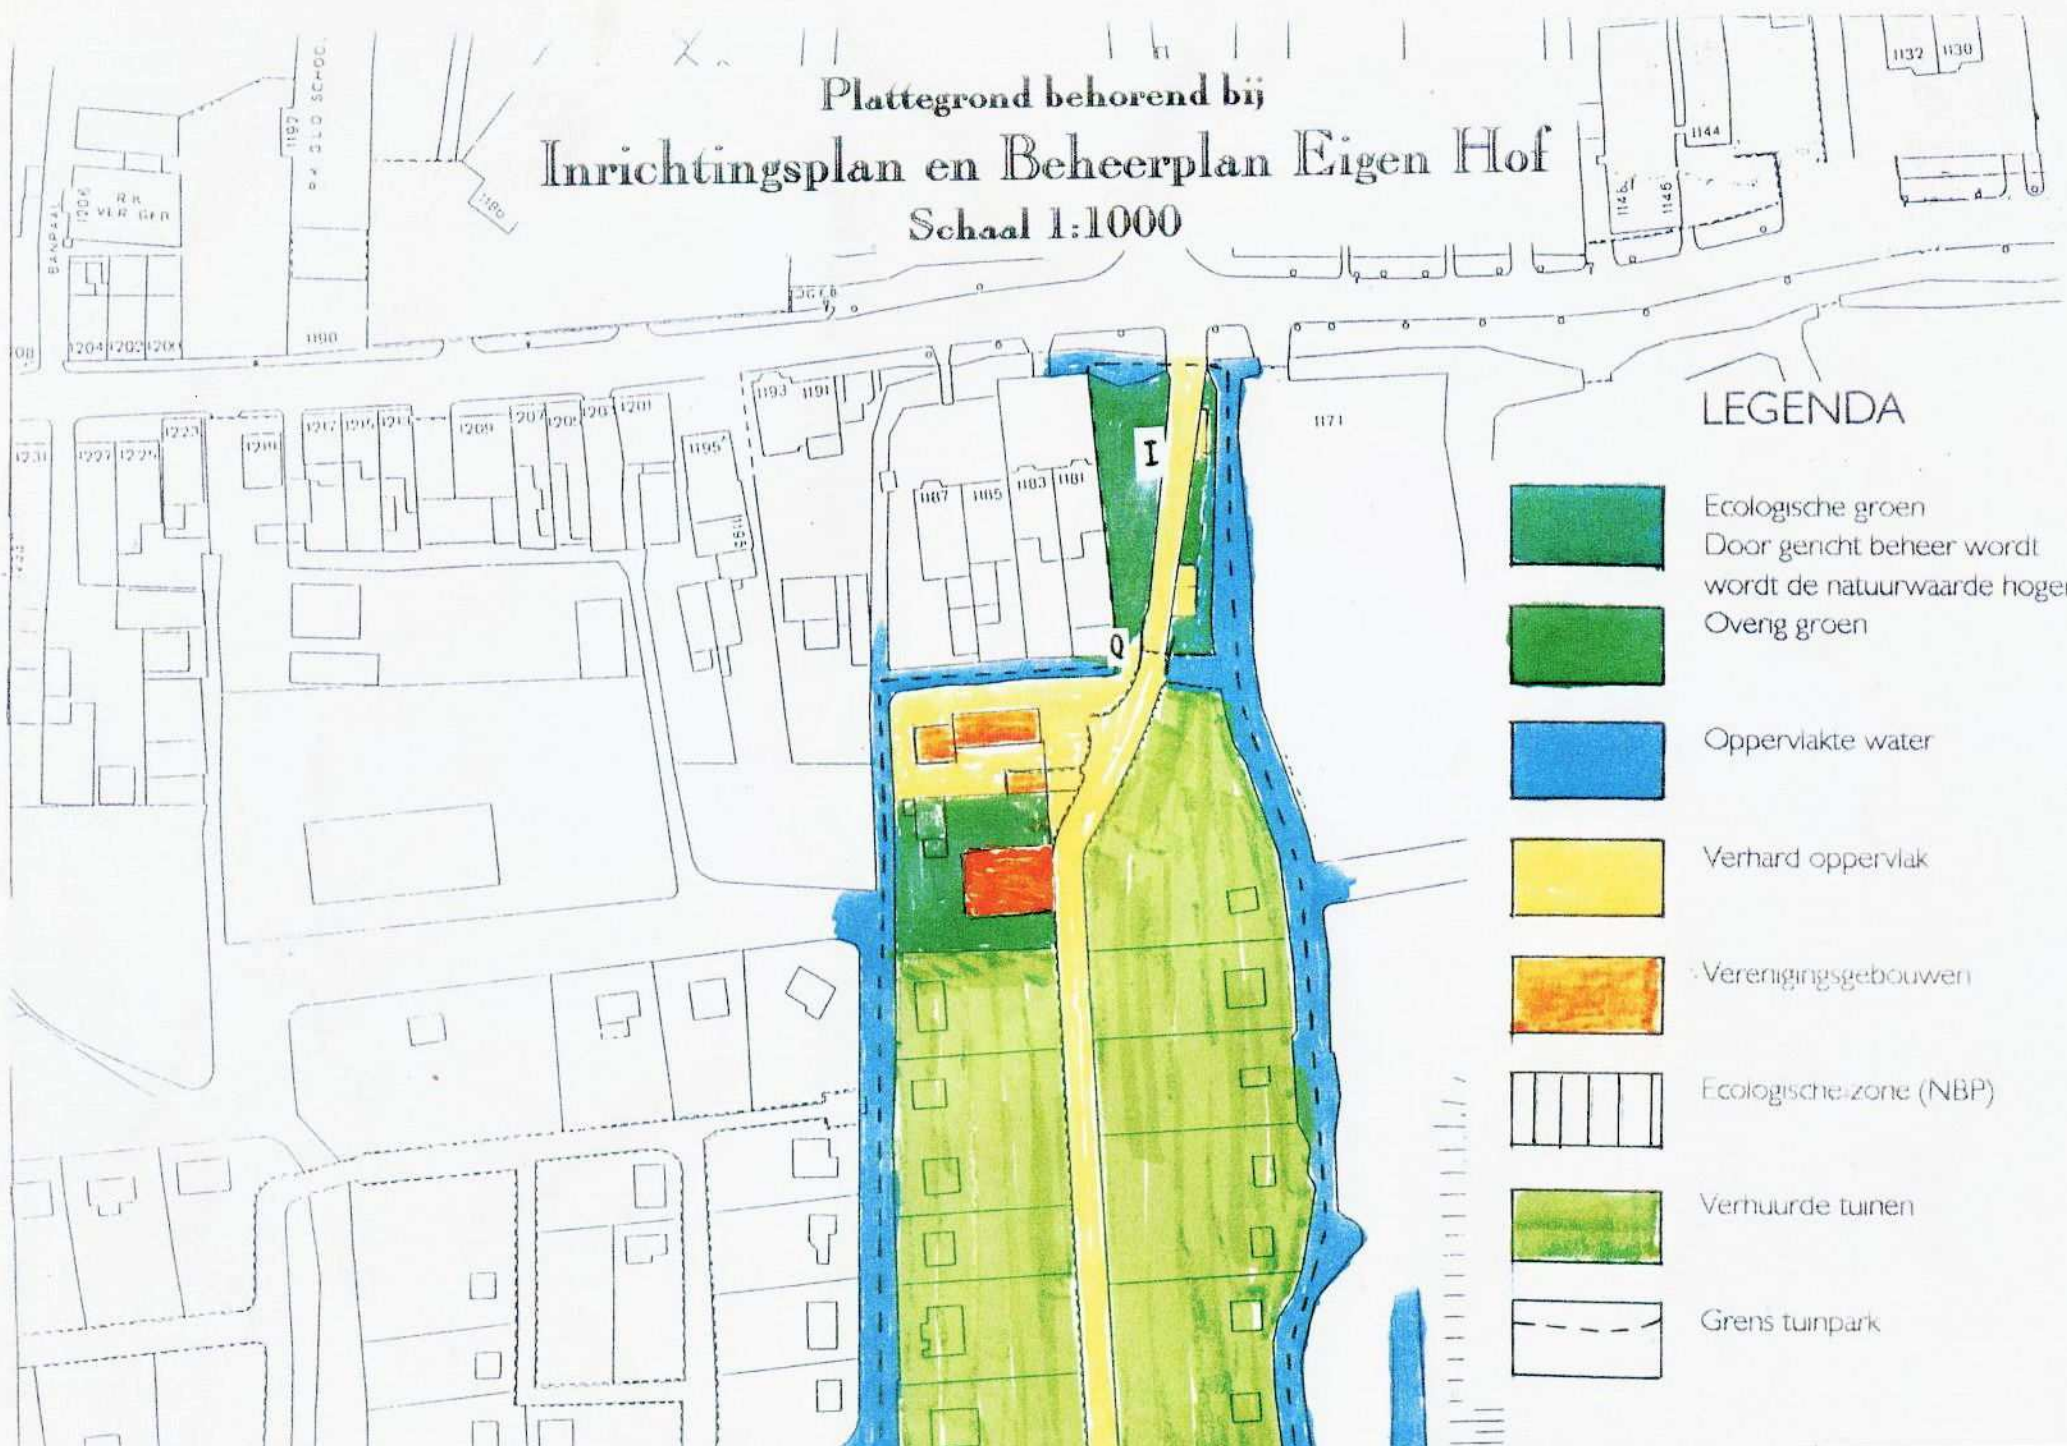

Plattegrond behorend bij
Inrichtingsplan en Beheerplan Eigen Hof
 Schaal 1:1000

LEGENDA

-  Ecologische groen
Door gericht beheer wordt
wordt de natuurwaarde hoger
-  Overig groen
-  Oppervlakte water
-  Verhard oppervlak
-  Verenigingsgebouwen
-  Ecologische zone (NBP)
-  Verhuurde tuinen
-  Grens tuinpark